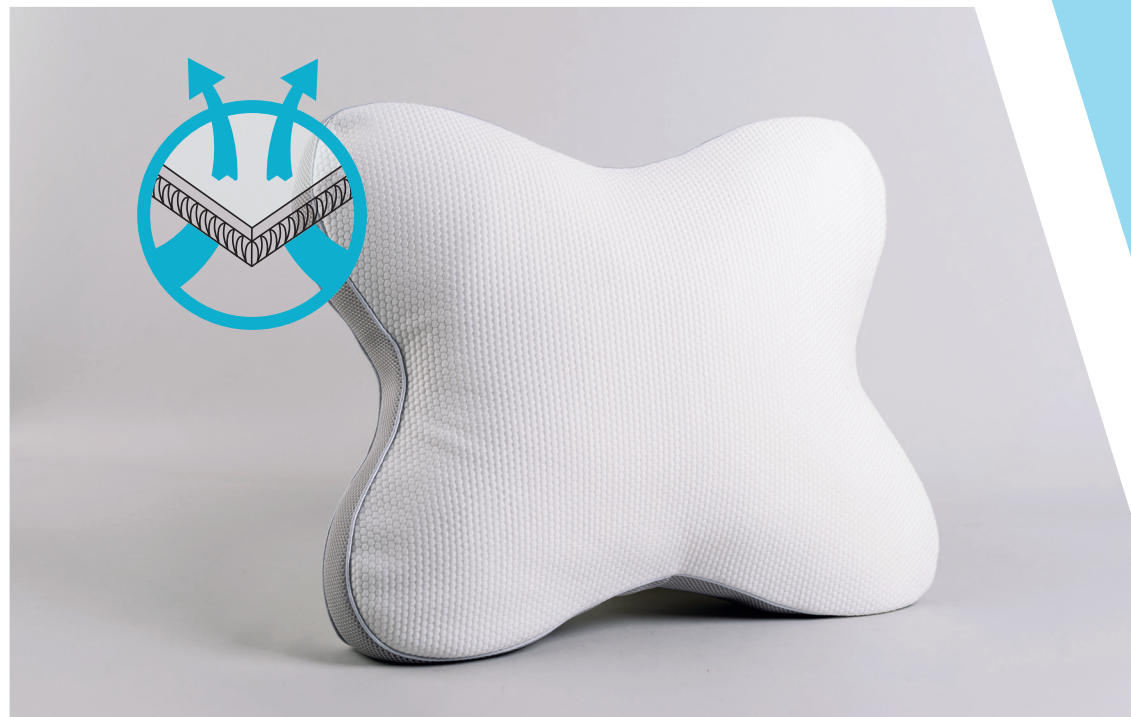

Huzat: poliészter-jersey, kék szatén paszpóllal

Töltet: viszkoelasztikus memóriahab

Méret: 42x24x13 cm

MEMÓRIA HÁT- ÉS ÜLŐPÁRNA

A párna két oldalán található 3D Air Mesh lélegző anyag kiváló légáteresztő képességének és az egyedi, hűsítő fedőanyagának köszönhetően megfelelő klímakontrollt biztosít. Ideális az ülőmunkát végzőknek és hosszú időt autóban vagy utazással töltőknek egyaránt. Megtámasztja a hátat, tehermentesíti a hátizomzatot, elősegíti a megfelelő testtartást. A rugalmas pánt segítségével könnyen rögzíthető a szék vagy autóülés támlájához. Levehető, 40°C-on mosható huzattal.

Huzat: poliészter-jersey 3D AirMesh betéttel

Töltet: viszkoelasztikus memóriahab

Méret: 35x34x12 cm

MEMÓRIA CSILLAG PÁRNA

A párna oldalán húzódó 3D Air Mesh lélegző anyagának köszönhetően megfelelő klímakontrollt biztosít. Kiváló tévézéshez, ágyban olvasáshoz. Egyedi formájának köszönhetően átölelhető, így igazán komfortos, kényelmes lesz a pihenés. Jól illeszkedik a nyak ívéhez, stabil támaszt ad a fejnek. Levehető, 40°C-on mosható huzattal.