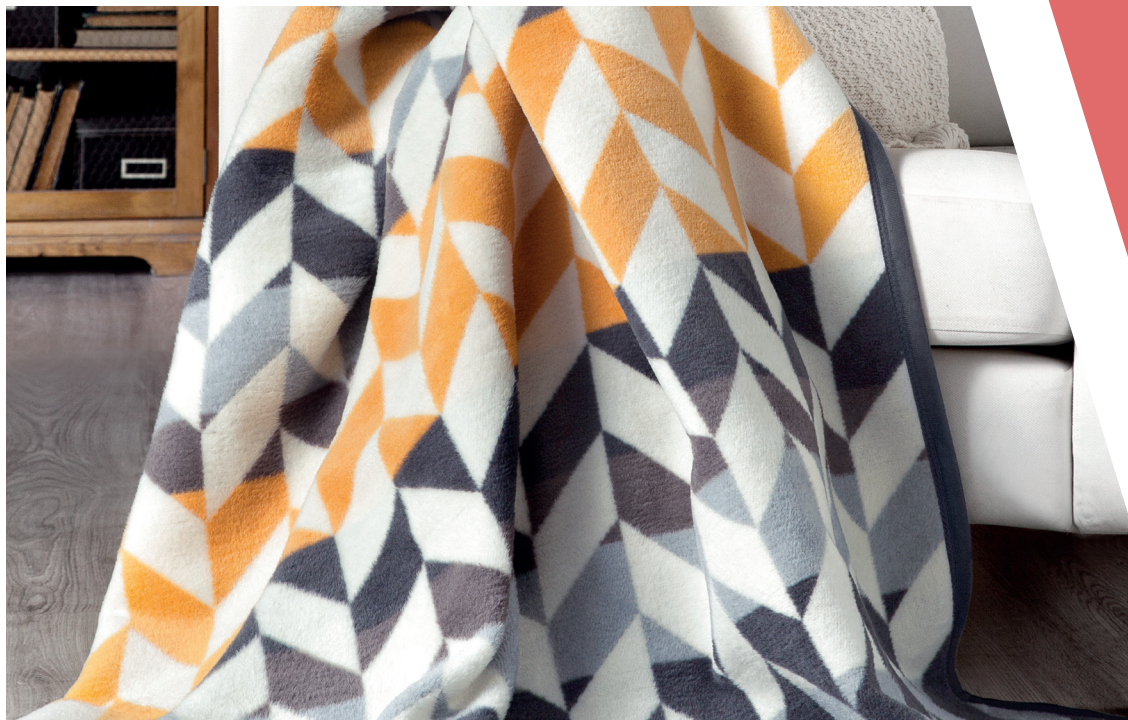

PLÉDEK

A hideg téli estéken, szabadtéri programok idejére vagy utazáshoz kellemes meleget és puhaságot biztosítanak változatos pamut plédjeink. Széles szín- és mintaválasztékunkból minden korosztály megtalálja a számára megfelelőt.

Anyag: 60% pamut, 40% akril
Moshatóság: 30°C

Méretek: 150x200 cm
200x220 cm

A teljes kínálatot keresse a www.naturtex.hu oldalon